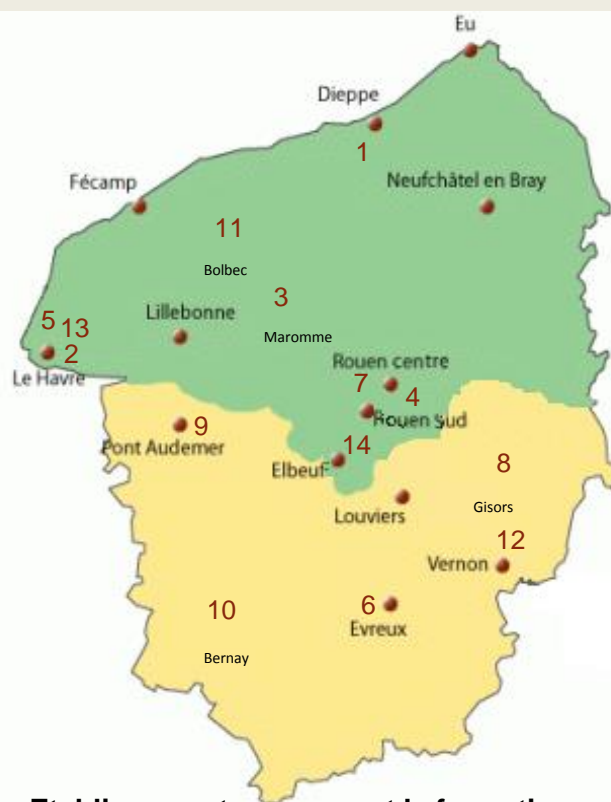

Les Périodes de Formation en Milieu Professionnel

Organisation

22 semaines en milieu professionnel dont 10 auprès de l'adulte dépendant

Etablissements proposant la formation

1. LPO Du Golf, Dieppe (76)
2. LPO LYC Métiers Françoise De Grace, Le Havre (76)
3. LP LYC des Métiers Bernard Palissy, Maromme (76)
4. LPO PR Providence - Sainte Thérèse, Rouen (76)
5. LPO PR Jeanne d'arc, Sainte-Adresse (76)
6. LP LYC Mettier Modeste Leroy, Evreux (27)
7. LP Val De Seine, Le Grand-Quevilly (76)
8. LP Louis Aragon, Gisors (27)
9. LP LYC Metier Risle-Seine, Pont-Audemer (27)
10. LP PR Saint Anselme, Bernay (27)
11. LP Pierre et Marie Curie, Bolbec (76)
12. LP Georges Dumezil, Vernon (27)
13. GRETA de Région Havraise, Le Havre (76)
14. GRETA Elbeuf Vallée de la Seine, Elbeuf (76)