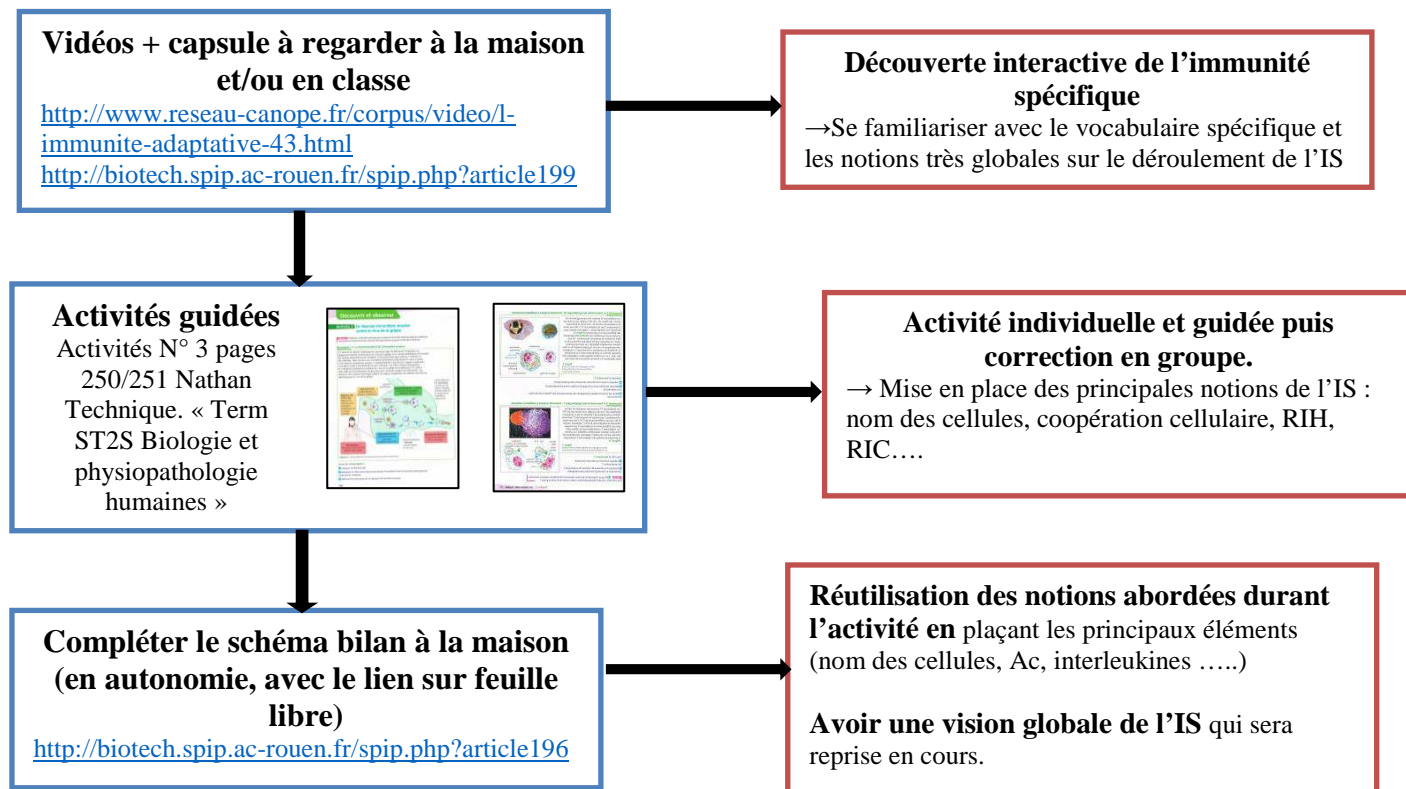

L'immunité spécifique

Travaux dirigés

Durée : environ 2 heures en groupe

Semaine 1 :

Cours

Durée : environ 2/3 heures en classe

Semaine 2 :